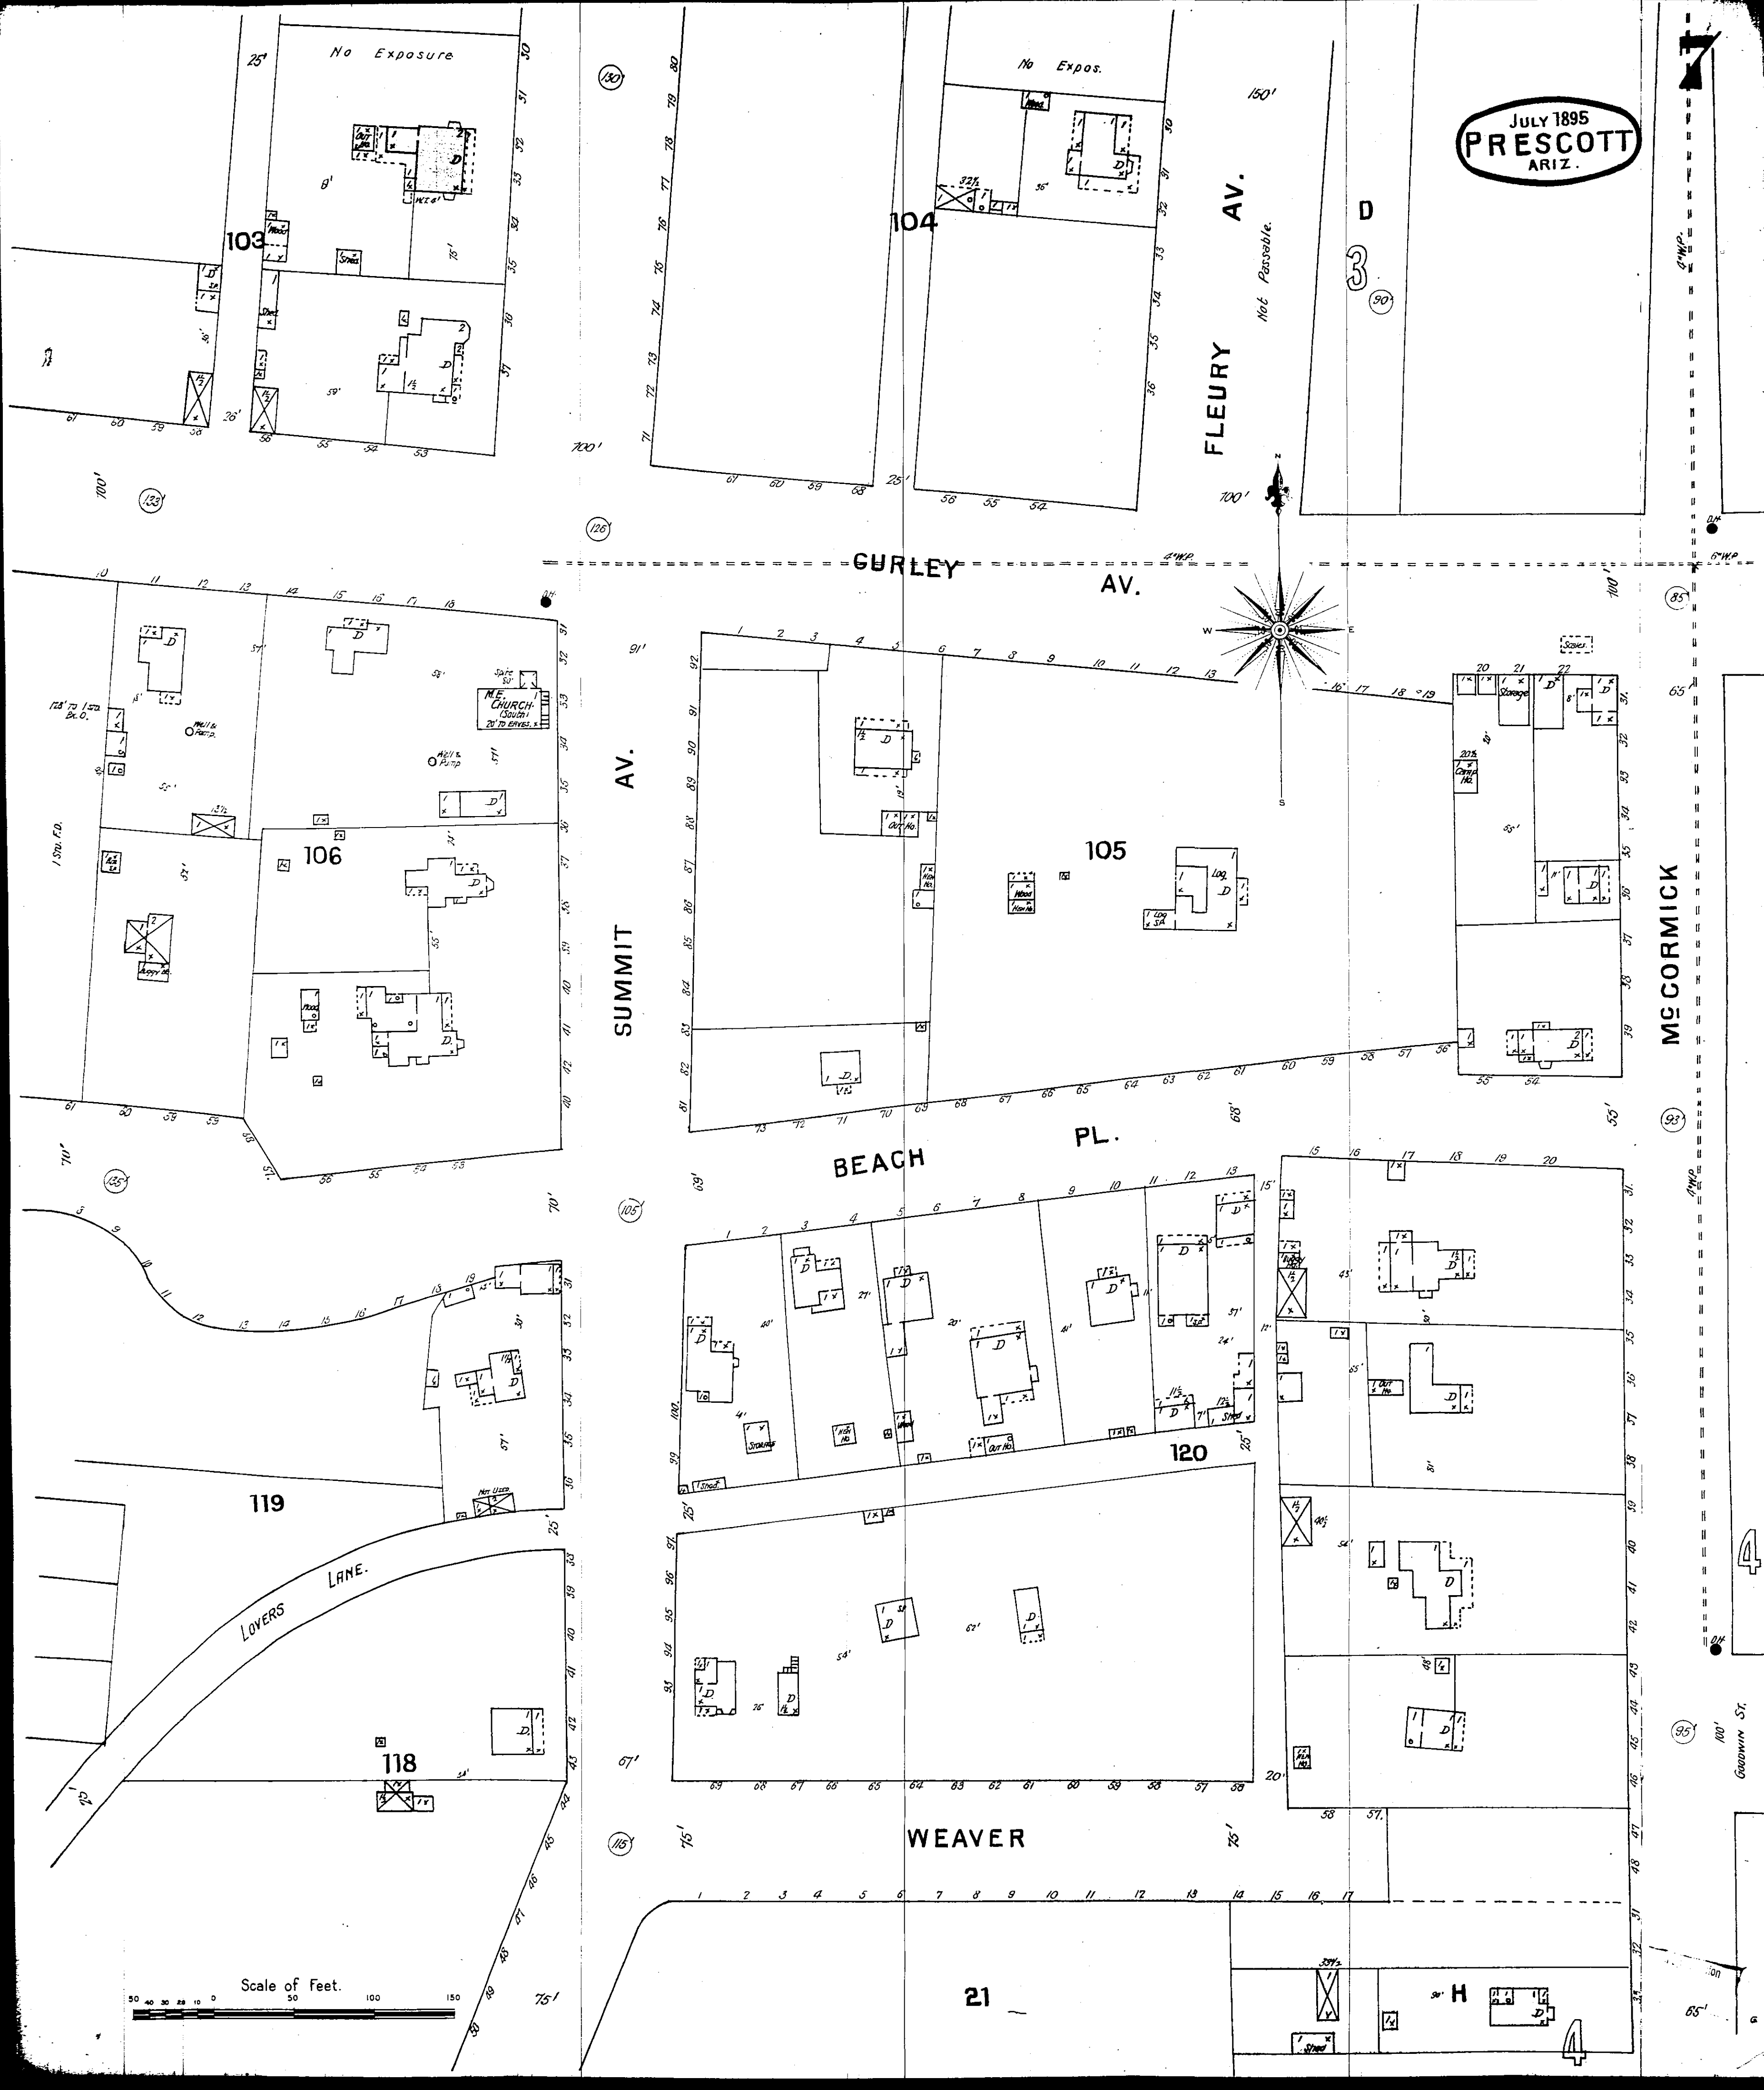

JULY 1895  
**PRESCOTT**  
ARIZ.

No Exposure

No Expos.

103

104

D  
3  
90

FLEURY AV.  
Not Passable.

GURLEY AV.

SUMMIT AV.

105

106

ME CORMICK

BEACH PL.

120

119

LOVERS LANE.

118

WEAVER

21

H

100' GARDNER ST.

65'